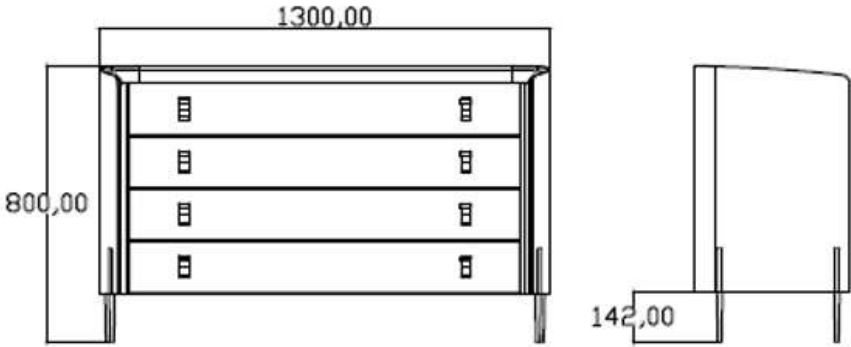

BRETON

CÔMODA
CHUY

CÔMODA
CHUY

BRETON

Cômoda

CÔMODA
CHUY

BRETON

Diferenciais:

- Tampo em vidro colorido ou espelho
- Puxadores em couro com detalhe metálico
 - Pés em aço inox 304 tonalizado
- Estrutura em MDF revestido em couro

CÔMODA
CHUY

BRETON

 Estrutura em MDF revestido em couro reconstituído. Tampo em vidro colorido ou espelho. Puxadores em couro com detalhe metálico. Pés em aço inox 304 tonalizado. Medidas especiais disponíveis.