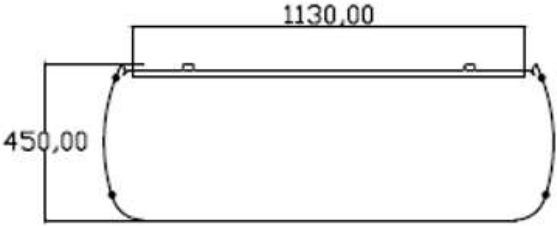

BRETON

CÔMODA
CHUY

CÔMODA
CHUY

BRETON

Cômoda

CÔMODA
CHUY

BRETON

Diferenciais:

- Tampo em vidro colorido ou espelho
- Puxadores em couro com detalhe metálico
 - Pés em aço inox 304 tonalizado
- Estrutura em MDF revestido em couro

CÔMODA
CHUY

BRETON

 Estrutura em MDF revestido em couro reconstituído. Tampo em vidro colorido ou espelho. Puxadores em couro com detalhe metálico. Pés em aço inox 304 tonalizado. Medidas especiais disponíveis.